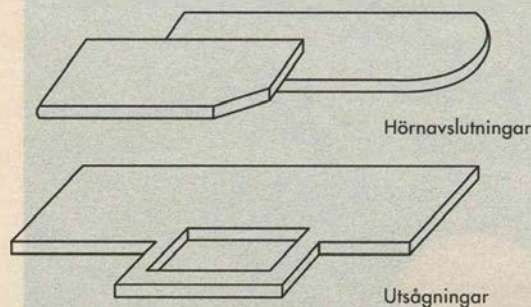

VARIABEL med träkantlist i björk i ett kök med **NEXUS** dörr i björk. Den runda barskivan är idealisk vid många tillfällen, t ex vid frukost eller snabba mellanmål.